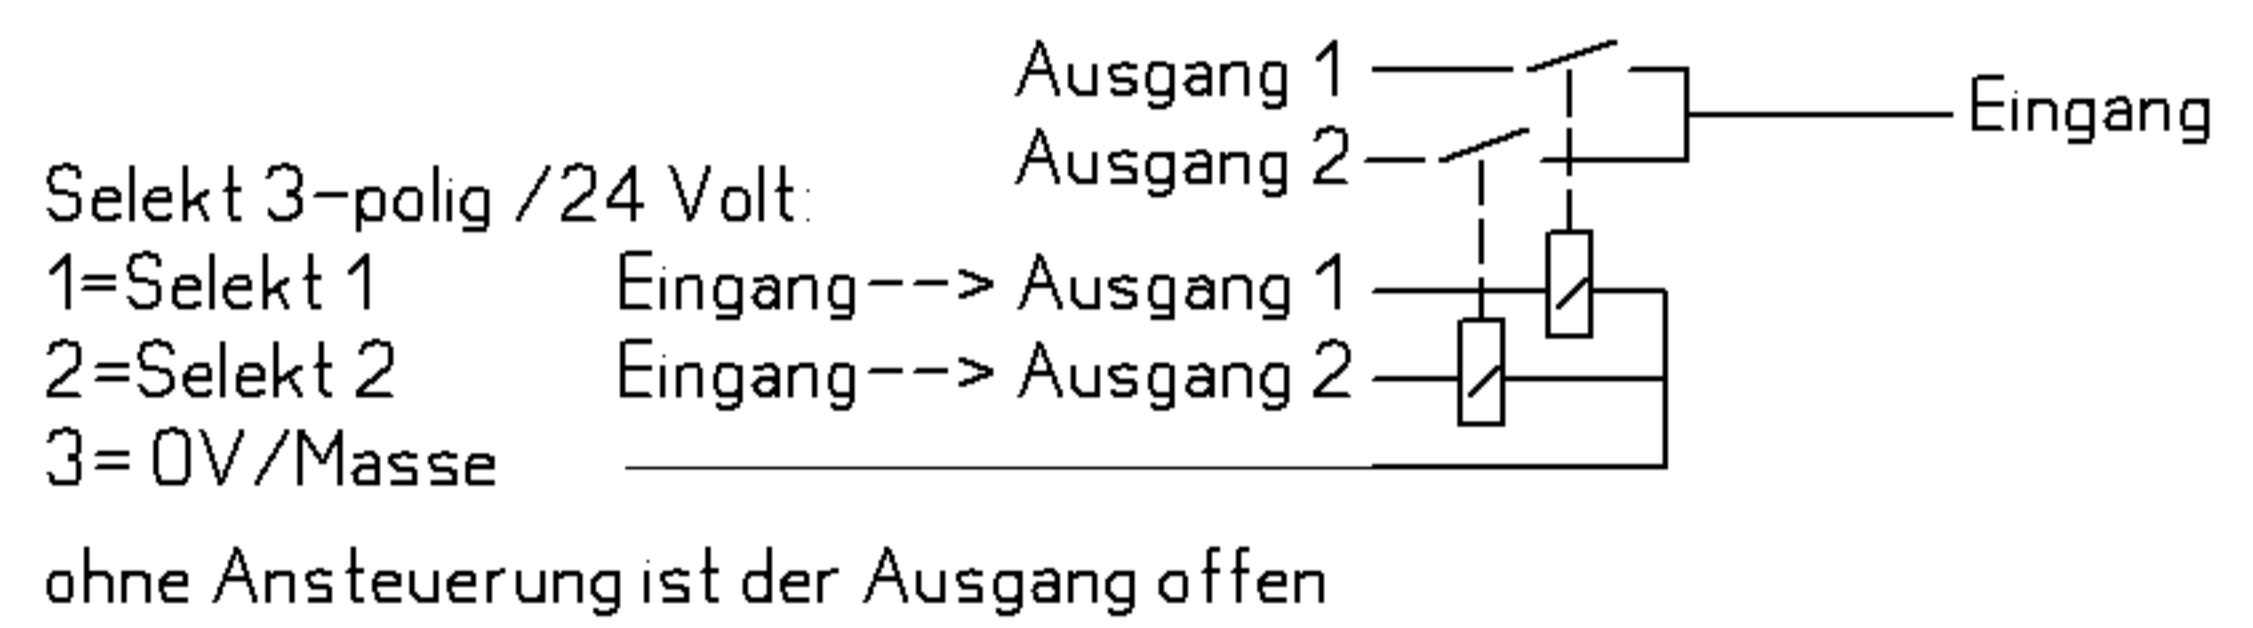

### Belegung DRIVE-CLIQ

- 1= TXP
- 2= TXN
- 3= RXP
- 4=
- 5=
- 6= RXN
- 7=
- 8=
- A= +24V
- B= 0V

Abbildung ca. Originalgröße  
 Abmessungen ca. 43x76mm Höhe 50mm  
 Aufschnappbar auf Hutschiene