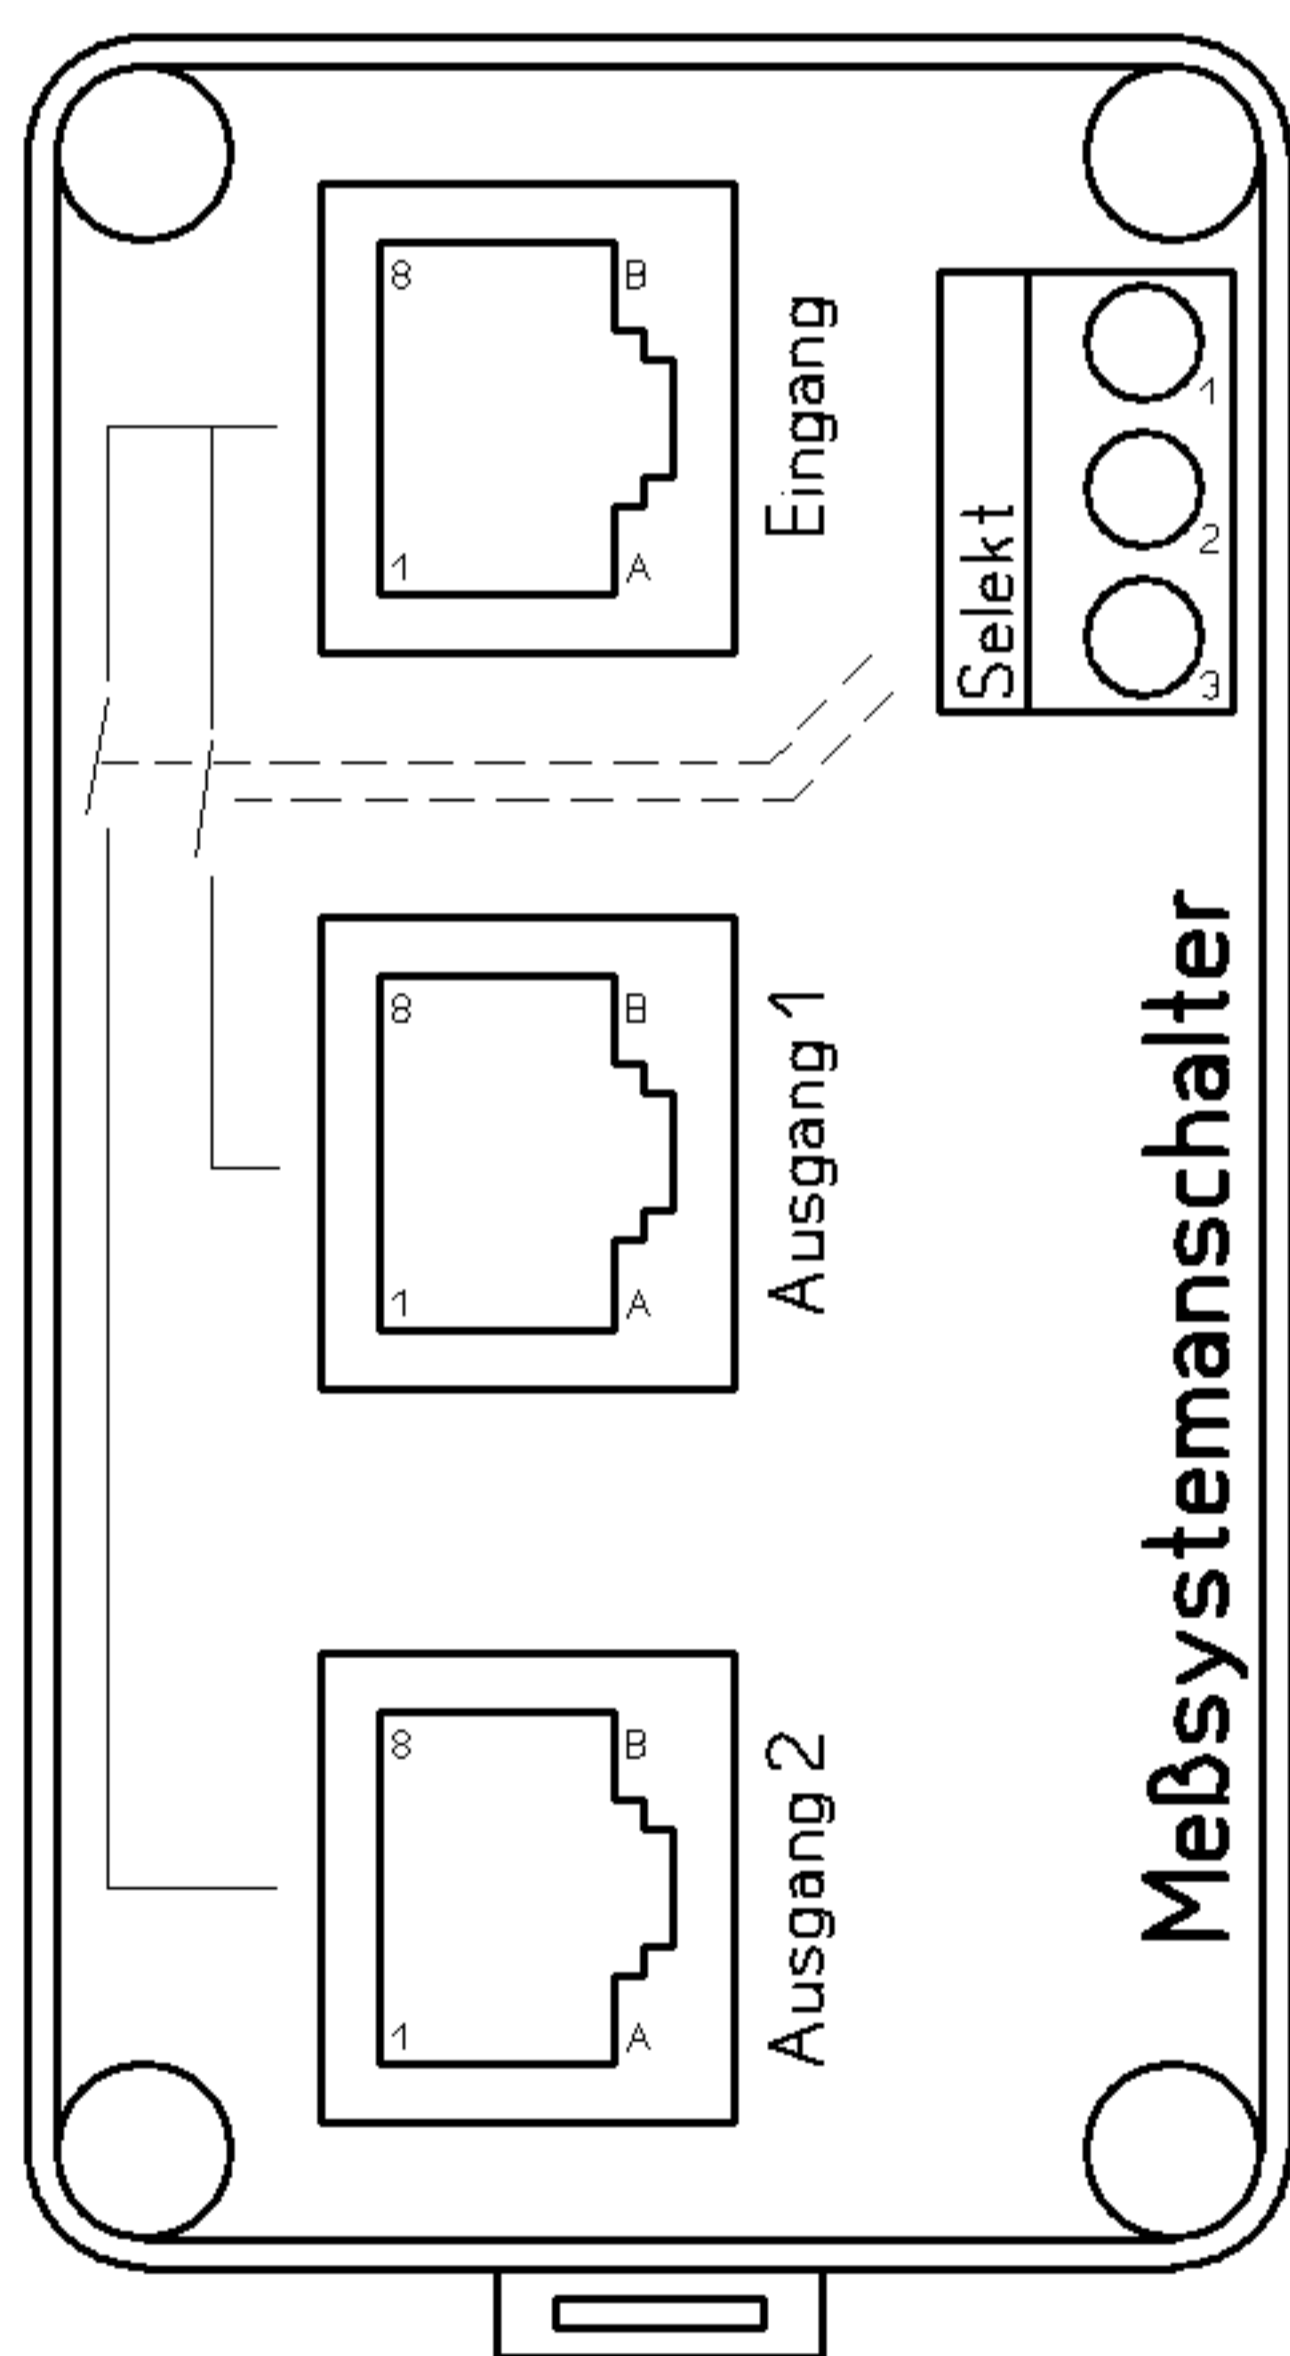

## Meßsystemanschalter Siemens DRIVE CLIQ Relais

Datum \_\_\_\_\_

### Belegung DRIVE-CLIQ

- 1= TXP
- 2= TXN
- 3= RXP
- 4=
- 5=
- 6= RXN
- 7=
- 8=
- A= +24V
- B= 0V

Abbildung ca. Originalgröße  
 Abmessungen ca. 43x76mm Höhe 50mm  
 Aufschnappbar auf Hutschiene