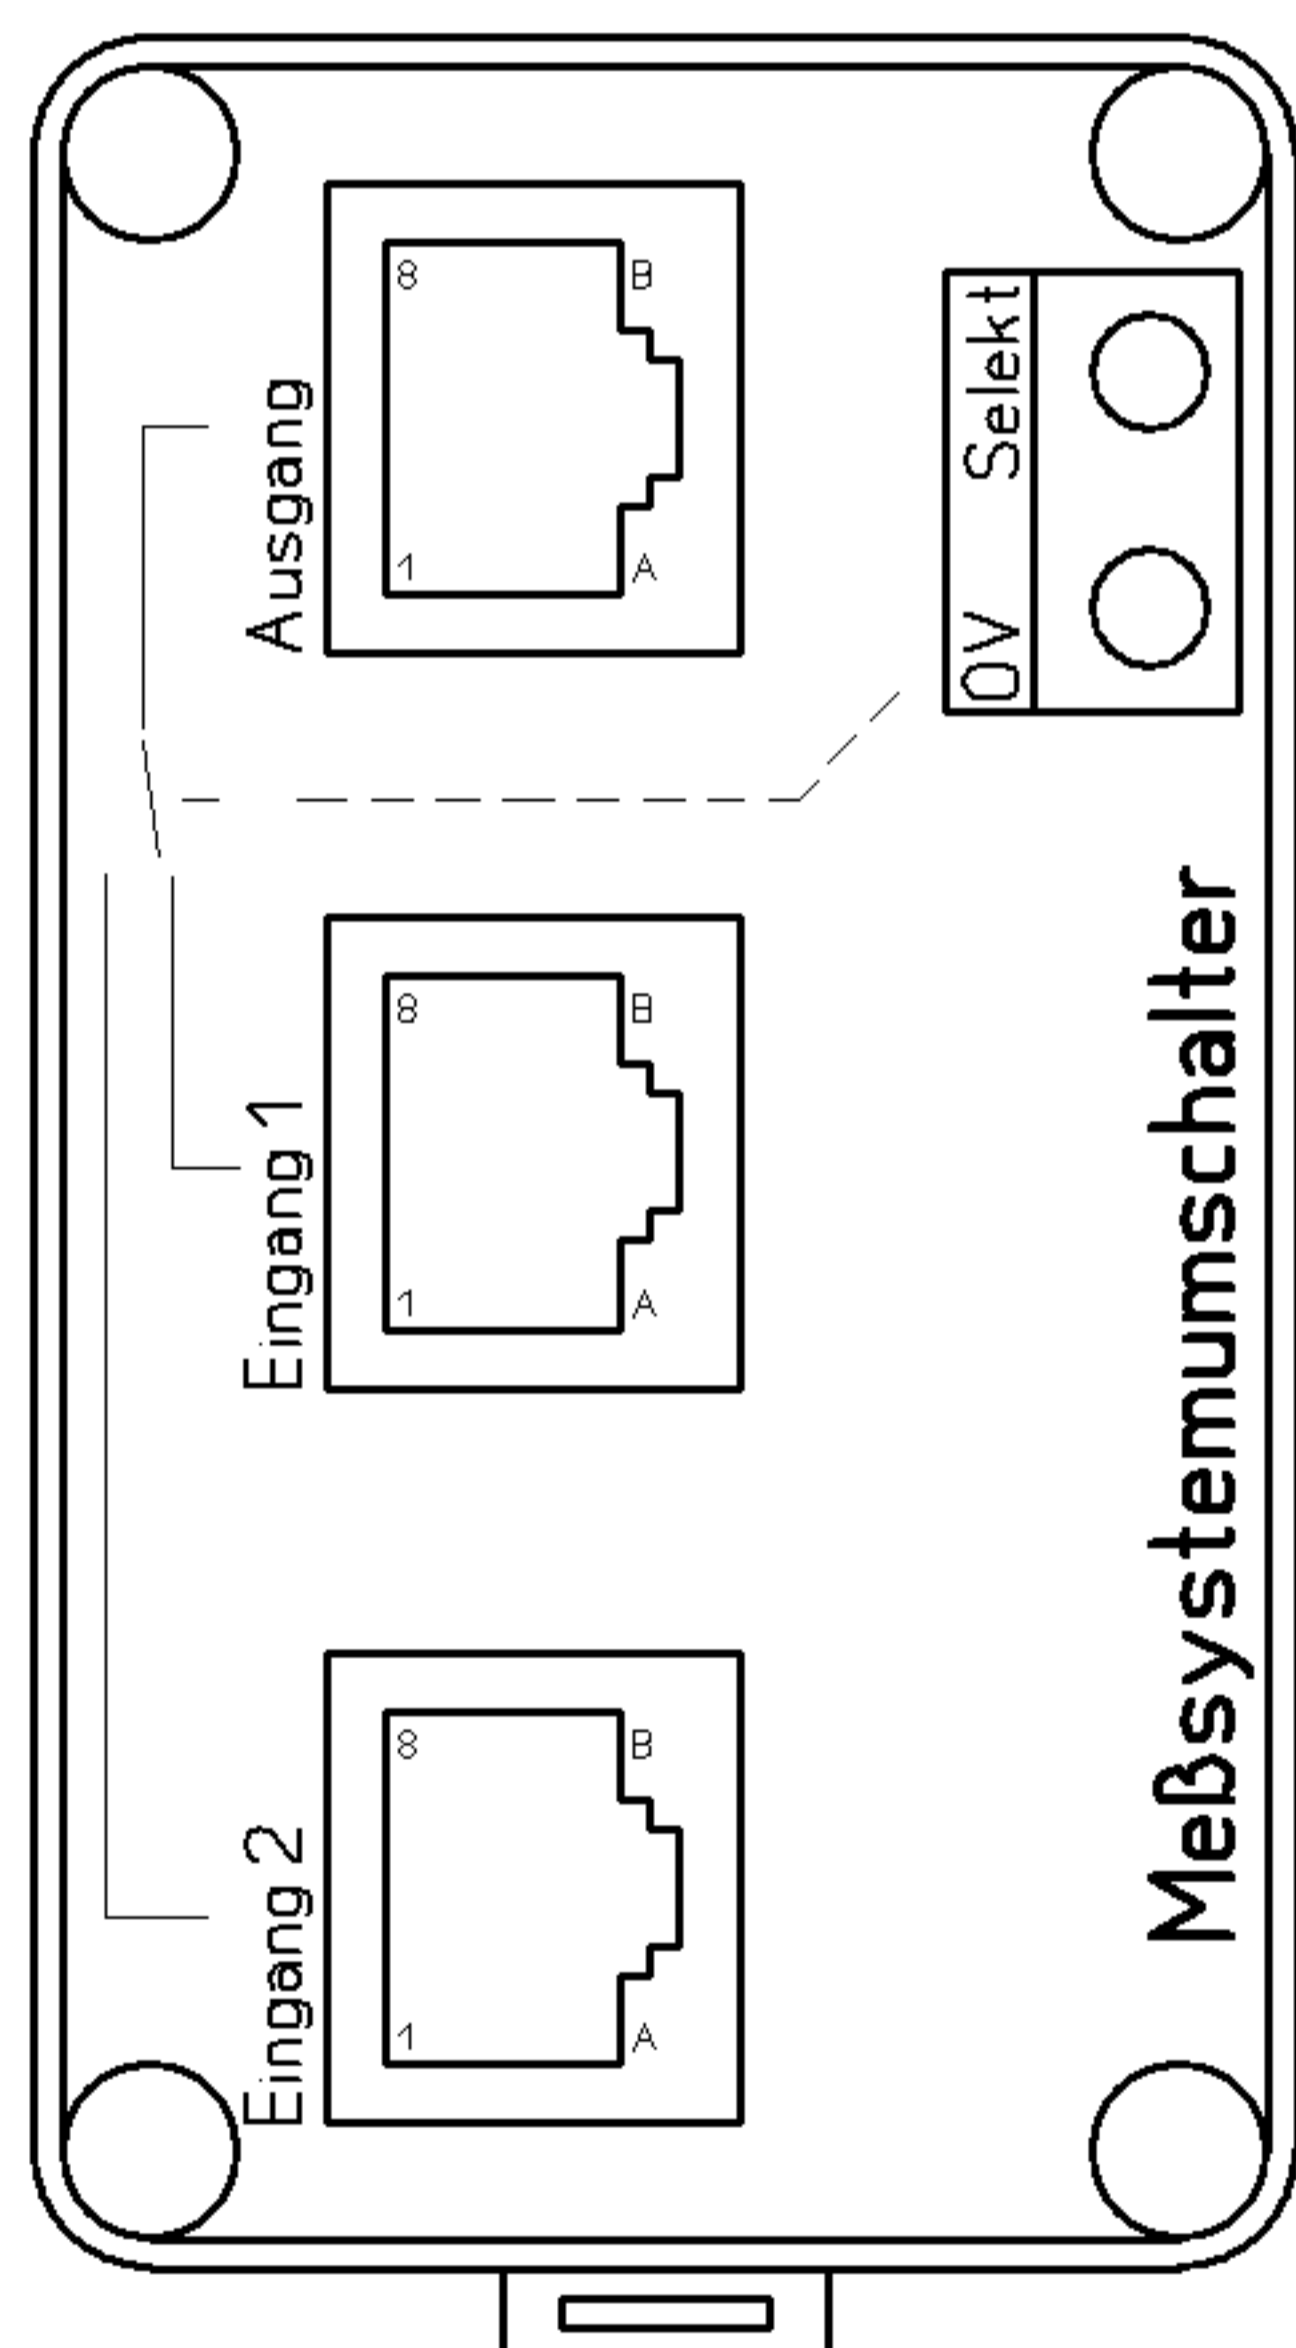

## Meßsystemumschalter Siemens DRIVE CLIQ Relais

Datum

Selekt 2-polig/ 24 Volt:  
ohne Ansteuerung ist Eingang\_1 auf den Ausgang  
geschaltet

Belegung DRIVE-CLIQ

- 1= TXP
- 2= TXN
- 3= RXP
- 4=
- 5=
- 6= RXN
- 7=
- 8=
- A= +24V
- B= 0V

Abbildung ca. Originalgröße  
Abmessungen ca. 43x76mm Höhe 50mm  
Aufschnappbar auf Hutschiene