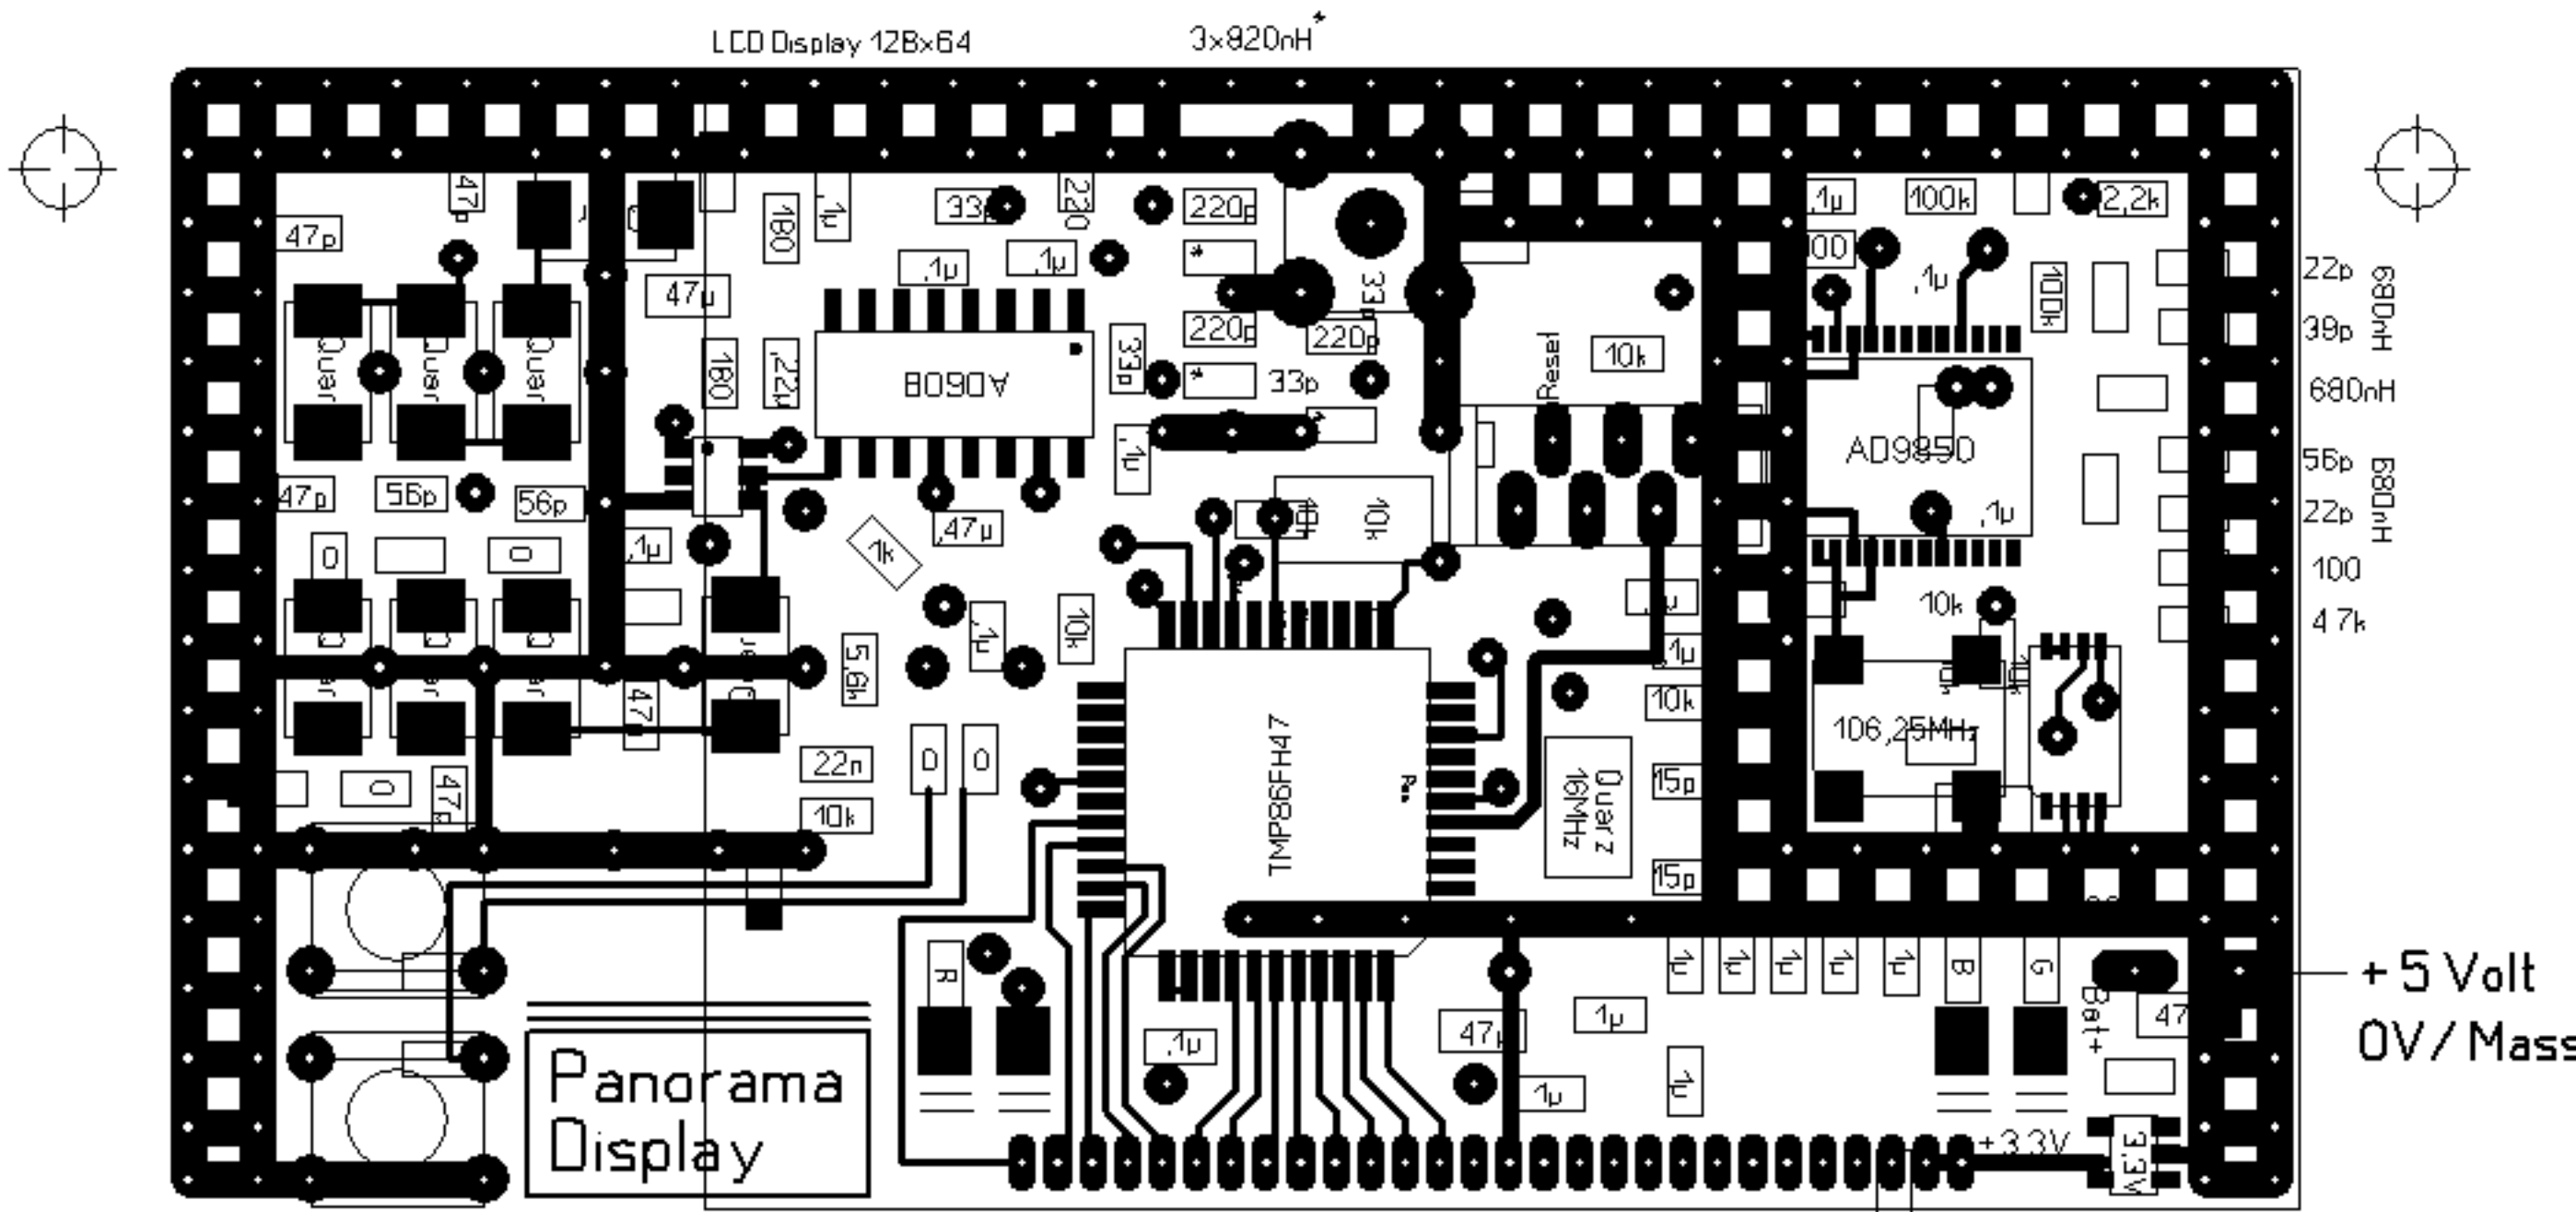

Panoramadisplay

① Bestückung je nach Ausführung

Folgende Frequenzen sind bereits gebaut:

Eingang 455kHz	Span 128kHz/25,6kHz/12,8kHz	Filter 19,99MHz/1kHz/8xQuarz
Eingang 455kHz	Span 12,8kHz/25,6kHz/128kHz	Filter 19,99MHz/1kHz/8xQuarz
Eingang 10,7MHz	Span 128kHz/25,6kHz/12,8kHz	Filter 19,99MHz/1kHz/8xQuarz
Eingang 10,7MHz	Span 12,8kHz/25,6kHz/128kHz	Filter 19,99MHz/1kHz/8xQuarz
Eingang 10,7MHz	Span 320kHz/128kHz	Filter 19,99MHz/3kHz/8xQuarz
Eingang 10,7MHz	Span 2,56MHz/1,28MHz/640kHz	Filter 2x21,4MHz/15kHz
Eingang 21,4MHz	Span 2,56MHz/1,28MHz/640kHz	Filter 10,7MHz/15kHz

MCX / 10,7 MHz

Maßangaben ca.
Versorgungsspannung 4...6 Volt / 100mA