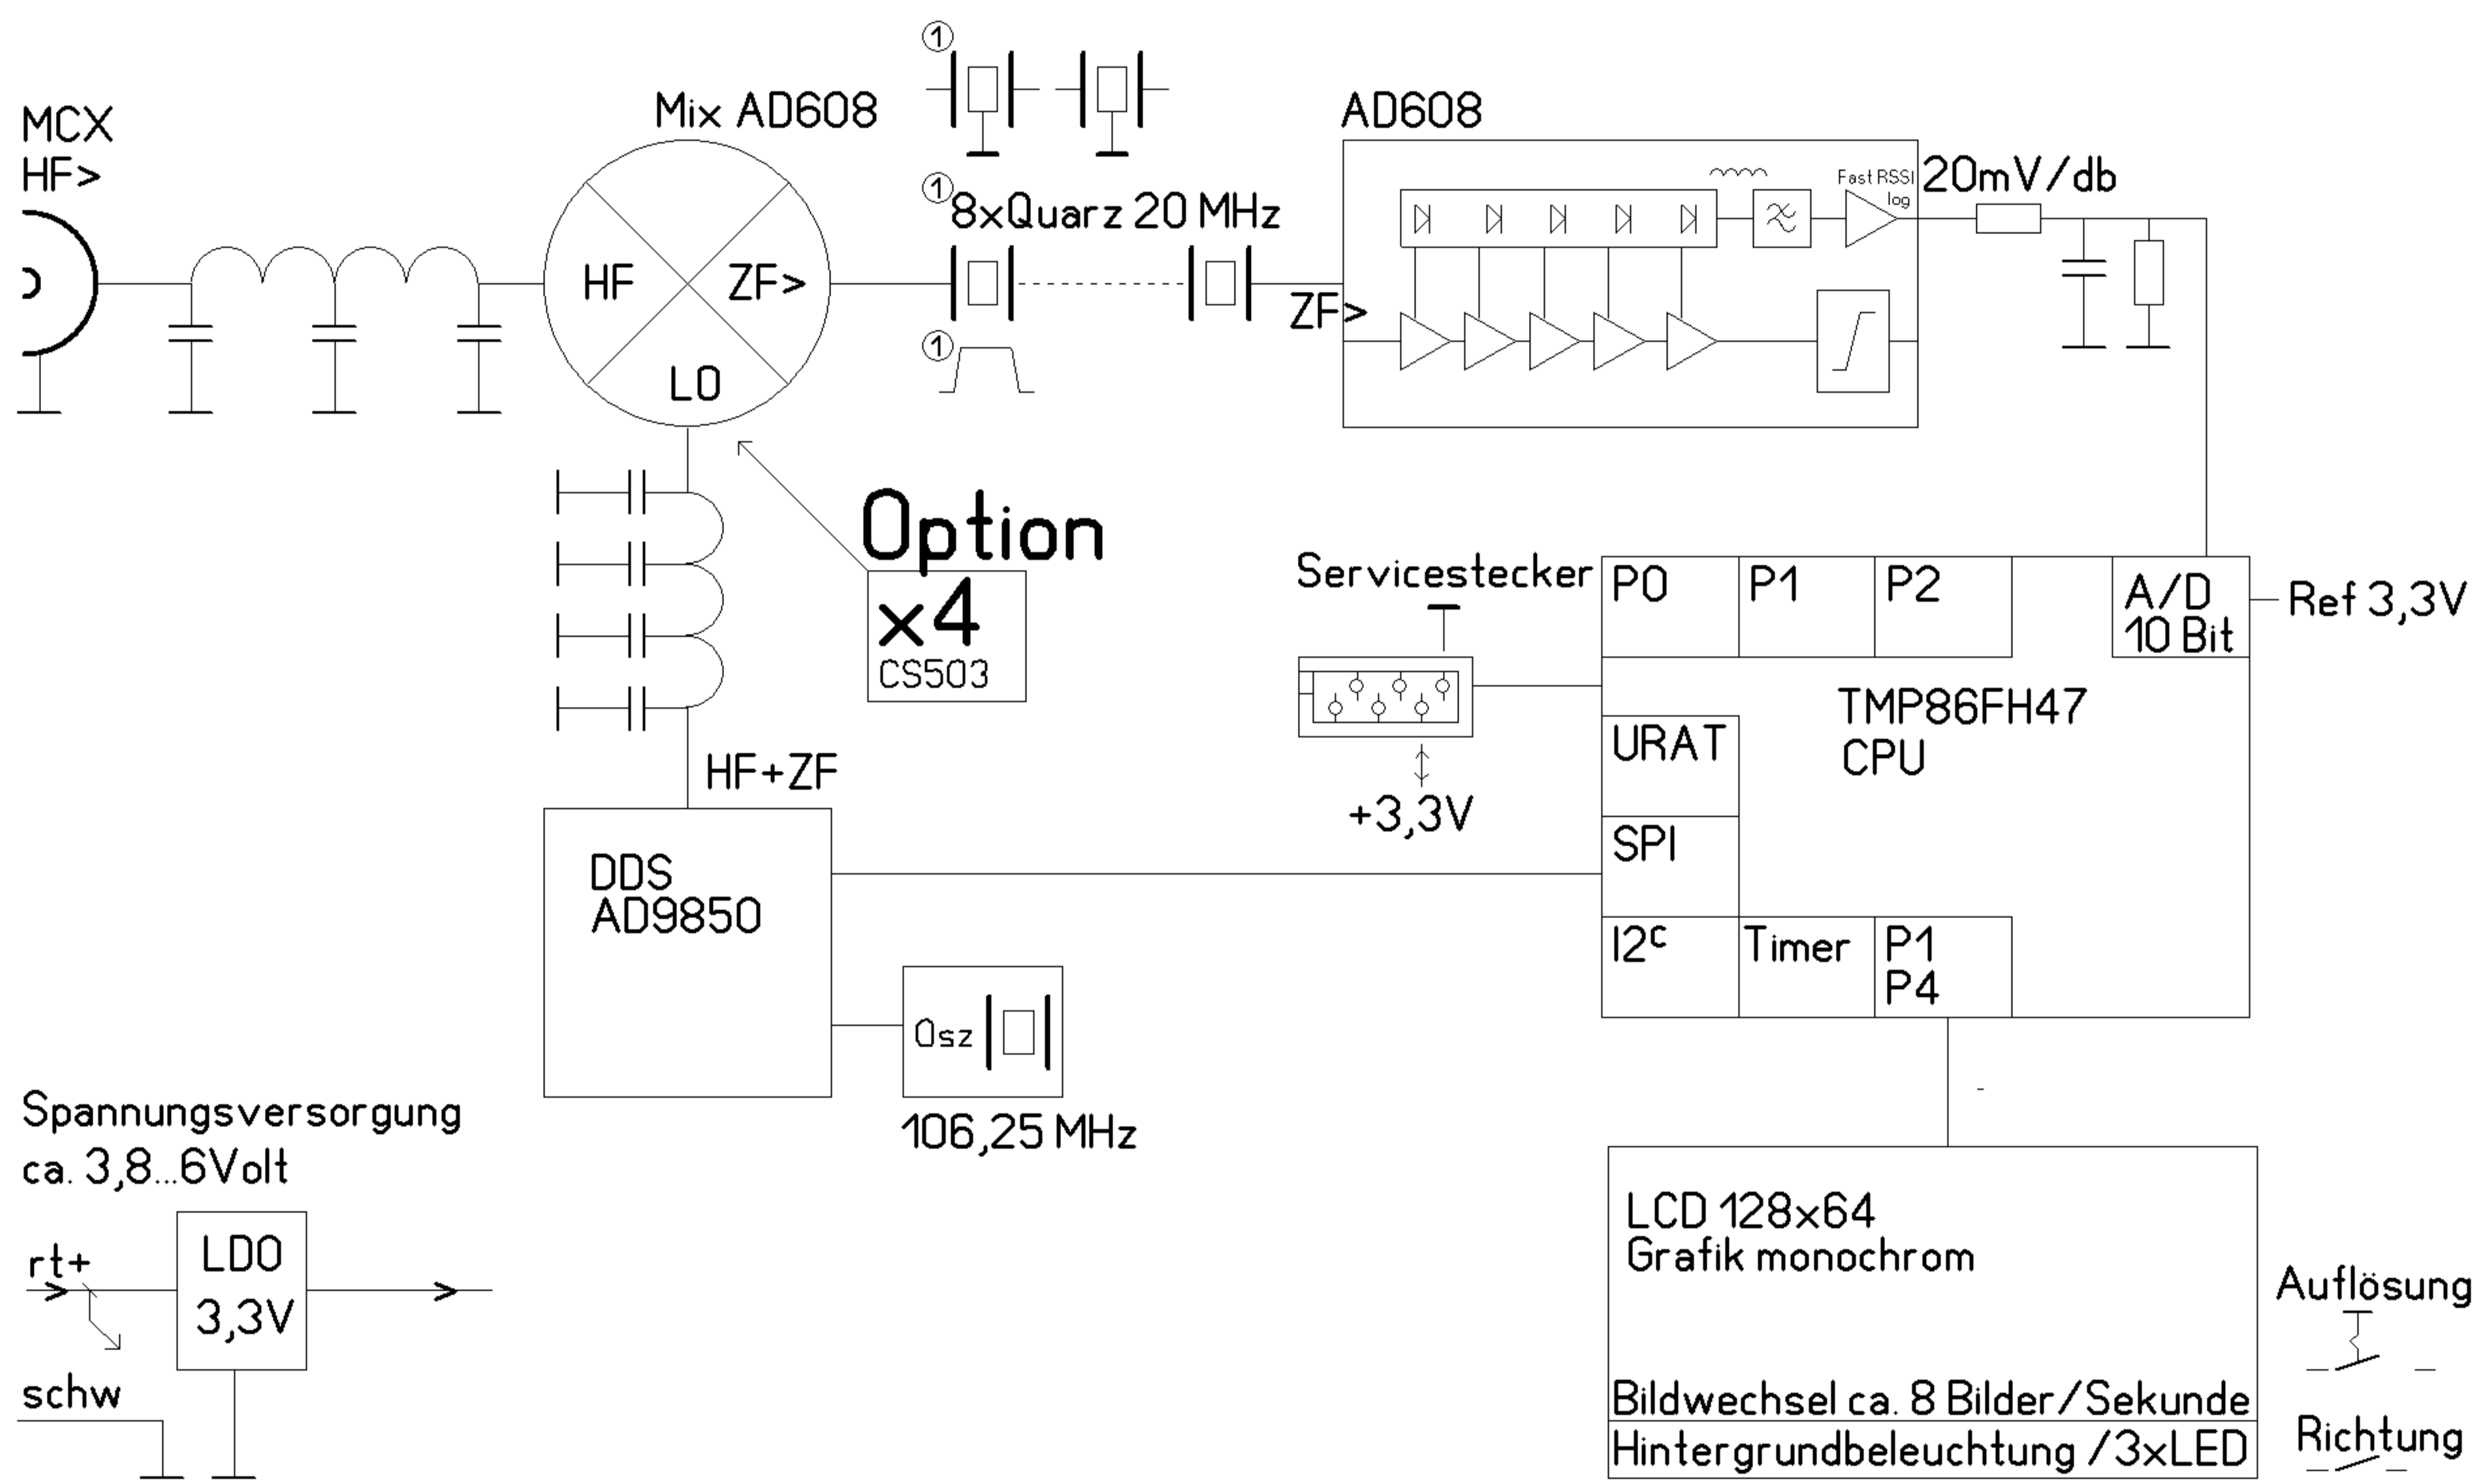

Panoramadisplay

① Bestückung je nach Ausführung

Folgende Frequenzen sind bereits gebaut:

Eingang 455kHz	Span 128kHz/25,6kHz/12,8kHz	Filter 19,99MHz/1kHz/8xQuarz
Eingang 455kHz	Span 12,8kHz/25,6kHz/128kHz	Filter 19,99MHz/1kHz/8xQuarz
Eingang 10,7MHz	Span 128kHz/25,6kHz/12,8kHz	Filter 19,99MHz/1kHz/8xQuarz
Eingang 10,7MHz	Span 12,8kHz/25,6kHz/128kHz	Filter 19,99MHz/1kHz/8xQuarz
Eingang 10,7MHz	Span 320kHz/128kHz	Filter 19,99MHz/3kHz/8xQuarz
Eingang 10,7MHz	Span 2,56MHz/1,28MHz/640kHz	Filter 2x21,4MHz/15kHz
Eingang 21,4MHz	Span 2,56MHz/1,28MHz/640kHz	Filter 10,7MHz/15kHz

MCX / 10,7 MHz

Maßangaben ca.
Versorgungsspannung 4...6 Volt / 100mA