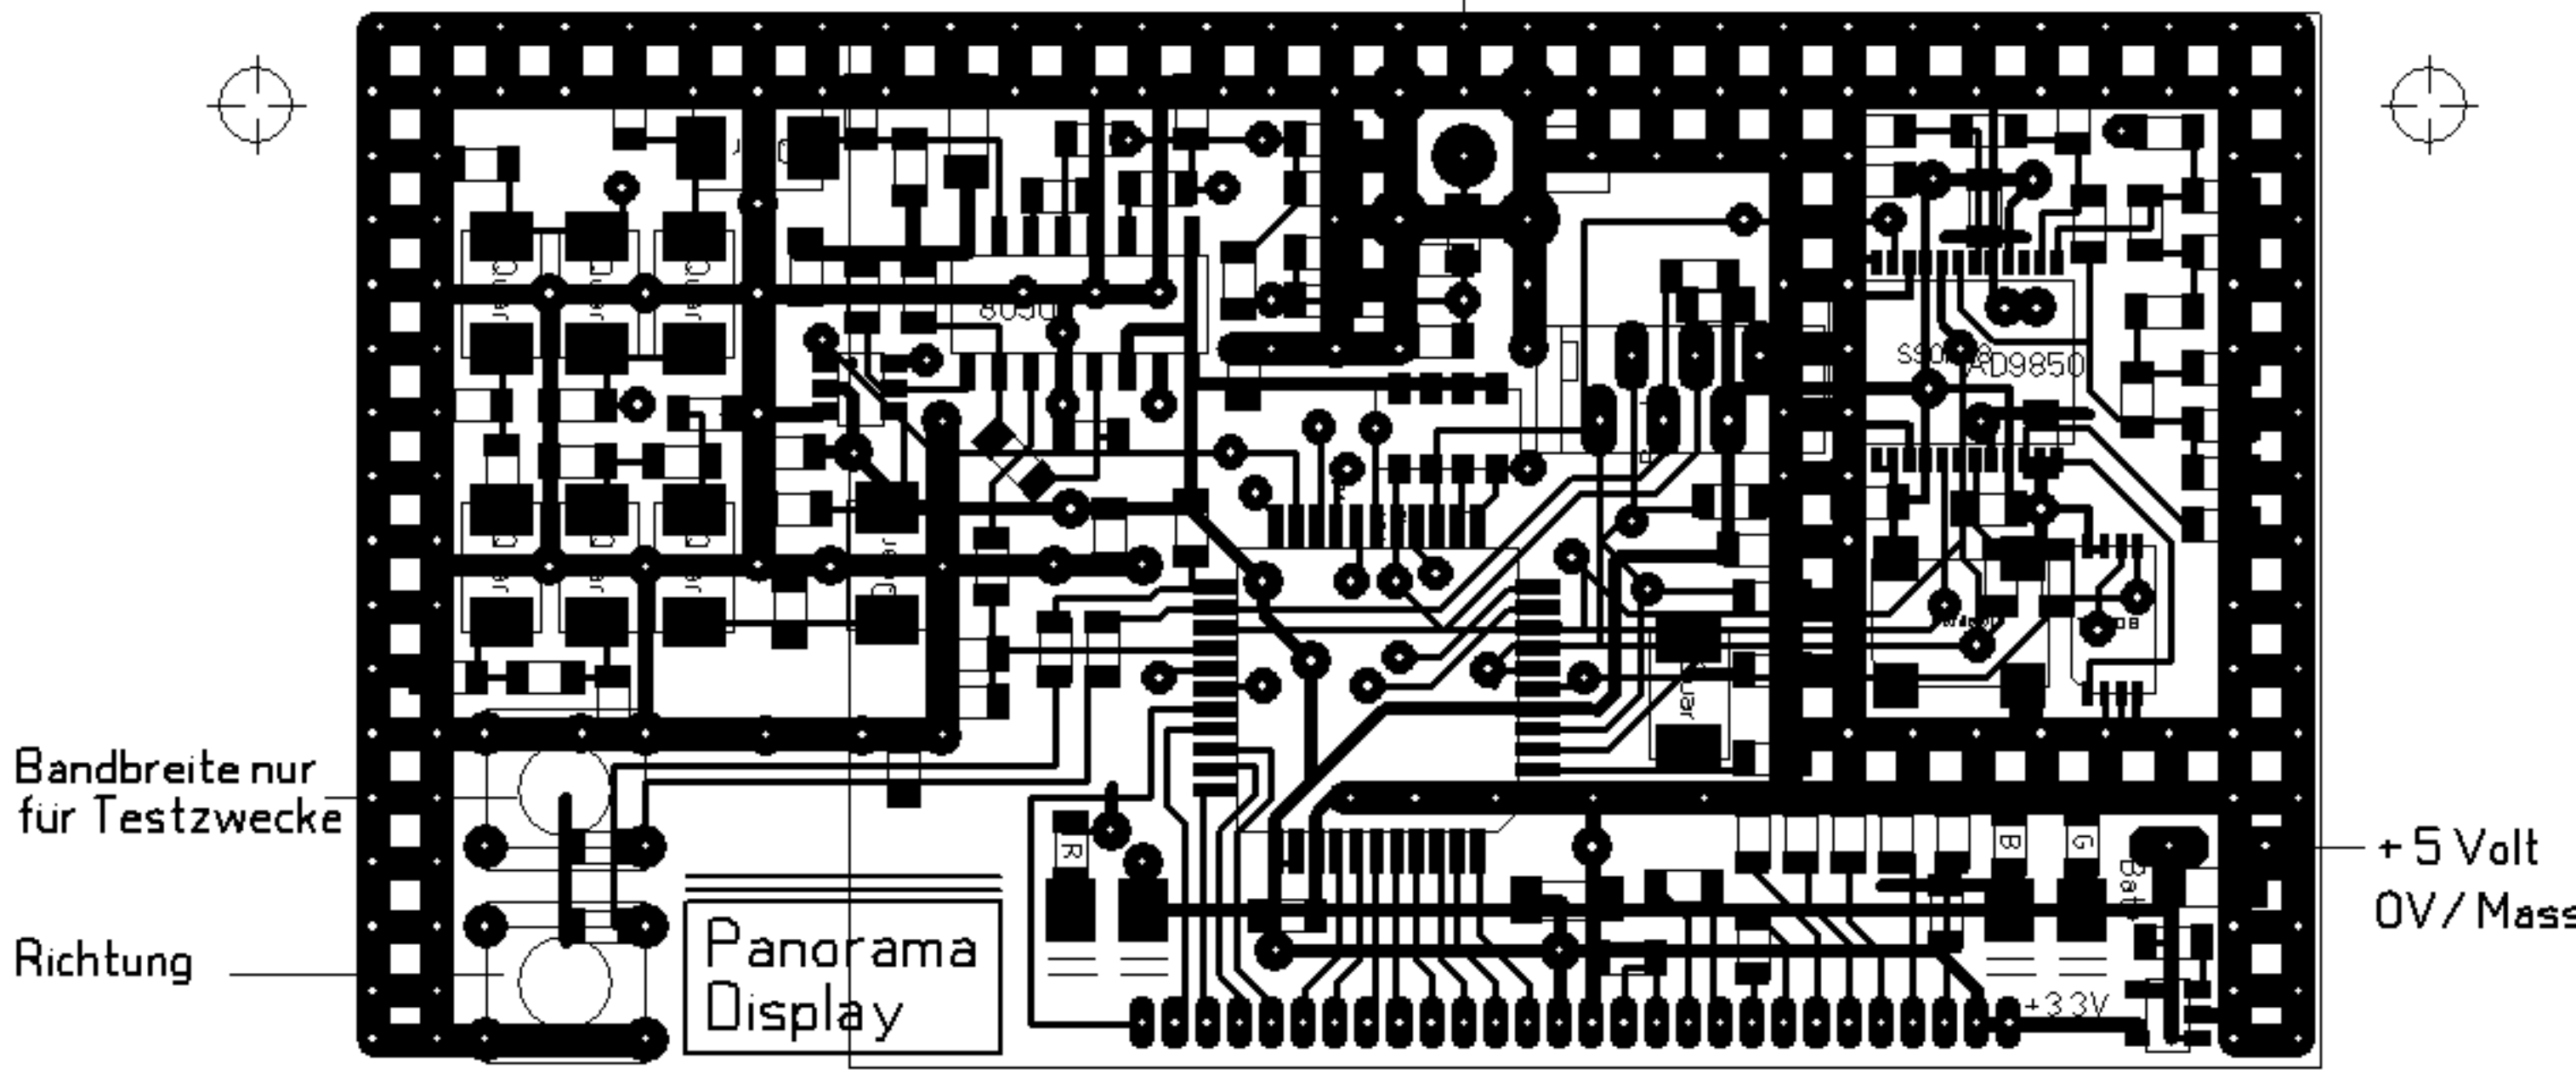

Panoramadisplay

① Bestückung je nach Ausführung

Folgende Frequenzen sind bereits gebaut:

Eingang 455kHz	Span 128kHz/25,6kHz/12,8kHz	Filter 19,99MHz/1kHz/8xQuarz
Eingang 455kHz	Span 12,8kHz/25,6kHz/128kHz	Filter 19,99MHz/1kHz/8xQuarz
Eingang 10,7MHz	Span 128kHz/25,6kHz/12,8kHz	Filter 19,99MHz/1kHz/8xQuarz
Eingang 10,7MHz	Span 12,8kHz/25,6kHz/128kHz	Filter 19,99MHz/1kHz/8xQuarz
Eingang 10,7MHz	Span 320kHz/128kHz	Filter 19,99MHz/3kHz/8xQuarz
Eingang 10,7MHz	Span 2,56MHz/1,28MHz/640kHz	Filter 2x21,4MHz/15kHz
Eingang 21,4MHz	Span 2,56MHz/1,28MHz/640kHz	Filter 10,7MHz/15kHz

MCX / 10,7 MHz

Maßangaben ca.
Versorgungsspannung 4...6 Volt / 100mA