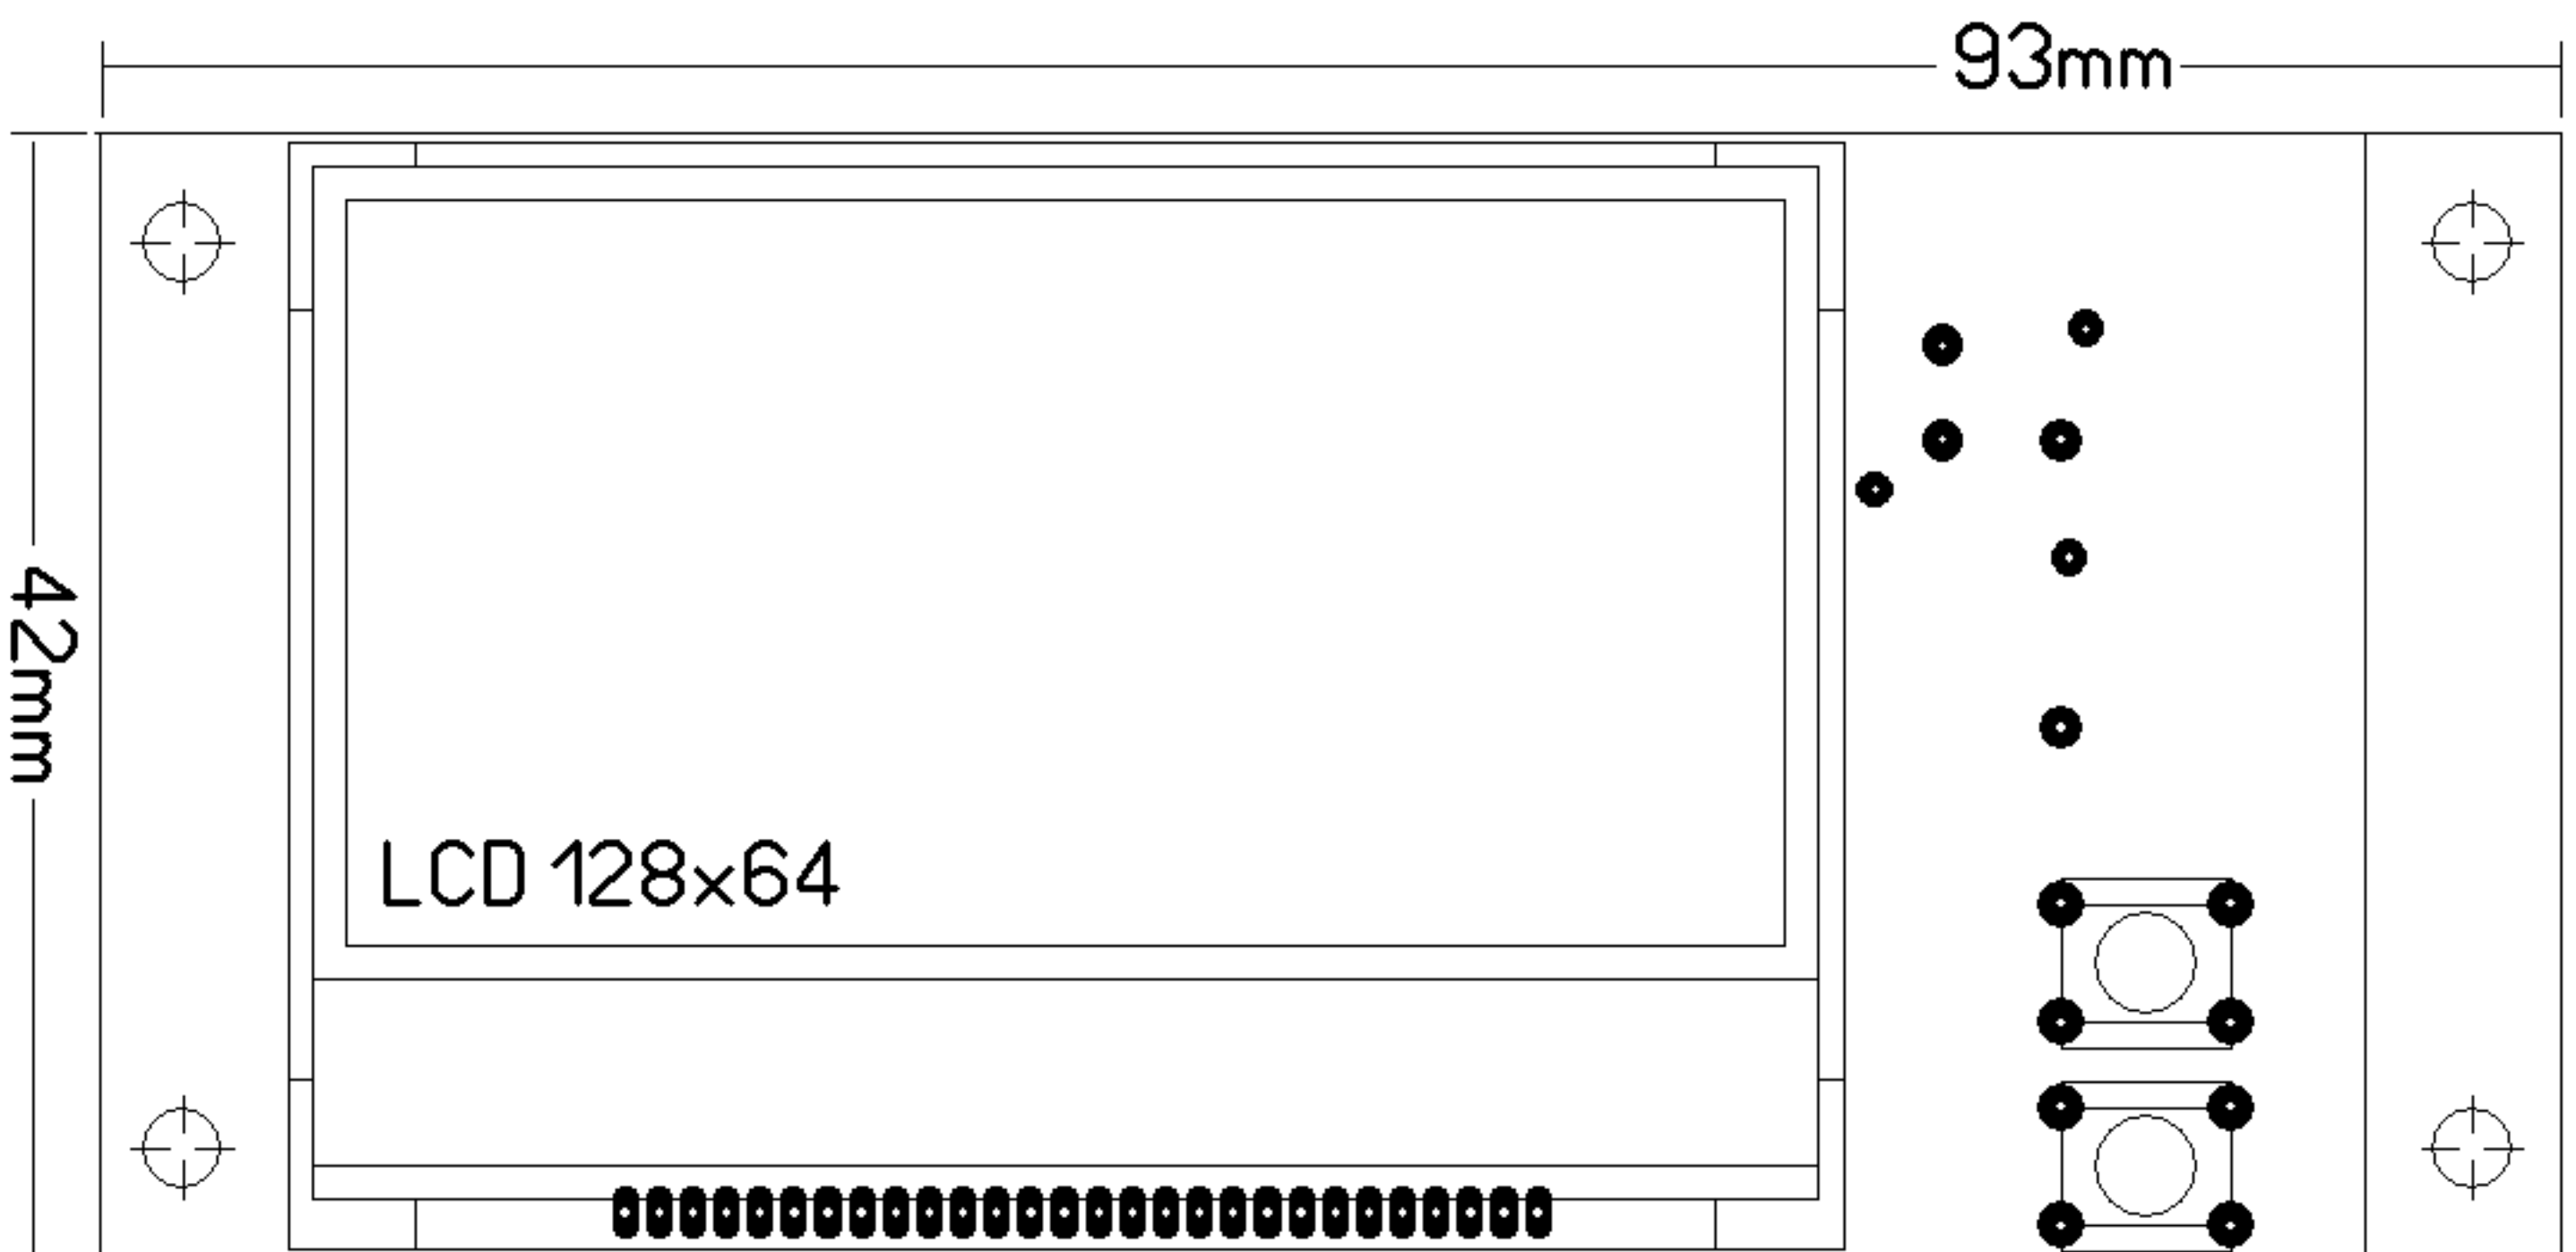

Panoramadisplay

① Bestückung je nach Ausführung

Folgende Frequenzen sind bereits gebaut:

Eingang 455kHz	Span 128kHz/25,6kHz/12,8kHz	Filter 19,99MHz/1kHz/8xQuarz
Eingang 455kHz	Span 12,8kHz/25,6kHz/128kHz	Filter 19,99MHz/1kHz/8xQuarz
Eingang 10,7MHz	Span 128kHz/25,6kHz/12,8kHz	Filter 19,99MHz/1kHz/8xQuarz
Eingang 10,7MHz	Span 12,8kHz/25,6kHz/128kHz	Filter 19,99MHz/1kHz/8xQuarz
Eingang 10,7MHz	Span 320kHz/128kHz	Filter 19,99MHz/3kHz/8xQuarz
Eingang 10,7MHz	Span 2,56MHz/1,28MHz/640kHz	Filter 2x21,4MHz/15kHz
Eingang 21,4MHz	Span 2,56MHz/1,28MHz/640kHz	Filter 10,7MHz/15kHz

MCX / 10,7 MHz

Maßangaben ca.
Versorgungsspannung 4...6 Volt / 100mA